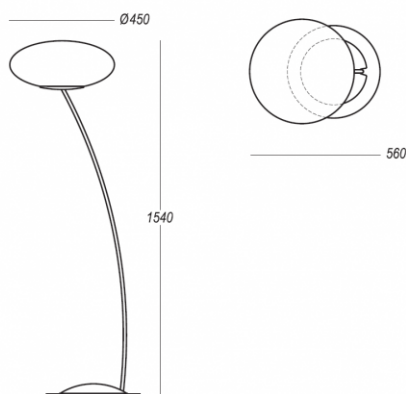

KARME LJ1525.12.A450.81

Typ: stojanové svítidlo

Stínítko: bílé ručně foukané trojvrstvé sklo opál mat

Kovové části: nikl lesk